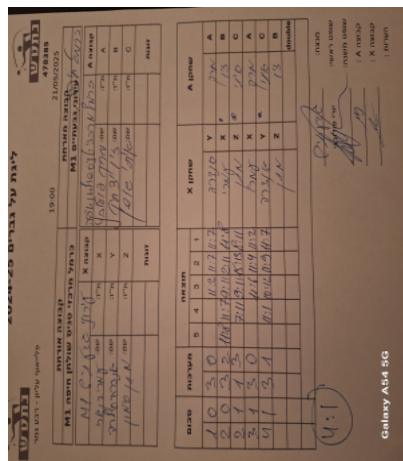

פלייאוף עליון - רבע גמר

478385

19:00

21/05/2025

קבוצה אורחת			קבוצה מארחת		
כרמל מרכזי טניס שולחן חיפה M1			עירוני גבעתיים M1		
עירוני גבעתיים M1		קבוצה X	כרמל מרכזי טניס שולחן חיפה M1		קבוצה A
עמרי בן ארי	894	X	מארק פולובץ	2012	A
אנדרה סילבה	8112	Y	זיו יצחק	682	B
מתן סימון	341	Z	איתי שושן	2625	C
	0	זוגות		0	זוגות
	0			0	

סכום	מערכות	תוצאה					שחקן X		שחקן A			
		5	4	3	2	1						
1	0	3	0			11/7	11/7	11/2	אנדרה סילבה	Y	מארק פולובץ	A
2	0	3	2	11/8	11/7	9/11	2/11	11/8	עמרי בן ארי	X	זיו יצחק	B
2	1	1	3		7/11	9/11	15/13	8/11	מתן סימון	Z	איתי שושן	C
3	1	3	0			11/6	11/4	11/2	עמרי בן ארי	X	מארק פולובץ	A
4	1	3	1		11/1	10/12	11/9	11/7	אנדרה סילבה	Y	איתי שושן	C
									מתן סימון	Z	זיו יצחק	B
									/	Db	/	Db
4	1											