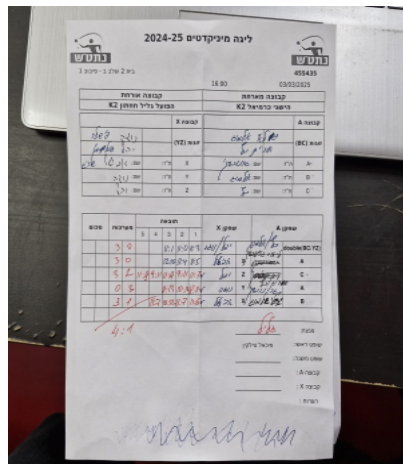

בית 2 שלב ב - סיבוב 1

455435

16:00

03/03/2025

קבוצה אורחת			קבוצה מארחת		
הפועל גליל תחתון K2			הישגי כרמיאל K2		
הפועל גליל תחתון K2		קבוצה X	הישגי כרמיאל K2		קבוצה A
נגה פישלר	9260	זוגות (YZ)	יאלי אלמוג	10392	זוגות (BC)
יהל גואלמן	9519		אור ים כץ	10417	
אביטל שריג	8260	X	ליאור גרנובסקי	8968	A
נגה פישלר	9260	Y	יאלי אלמוג	10392	B
יהל גואלמן	9519	Z	אור ים כץ	10417	C

סכום	מערכות	תוצאה					שחקן X		שחקן A			
		5	4	3	2	1						
1	0	3	0			11/1	11/1	11/3	נ פישלר/י גואלמן	Db(BC:YZ)	יאלי אלמוג/א כץ	Db(BC:YZ)
2	0	3	0			12/10	11/4	11/5	אביטל שריג	X	ליאור גרנובסקי	A
3	0	3	2	11/9	9/11	11/9	9/11	11/7	יהל גואלמן	Z	אור ים כץ	C
3	1	0	3			8/11	10/12	11/13	נגה פישלר	Y	ליאור גרנובסקי	A
4	1	3	1		11/7	10/12	11/7	11/6	אביטל שריג	X	יאלי אלמוג	B
4	1											