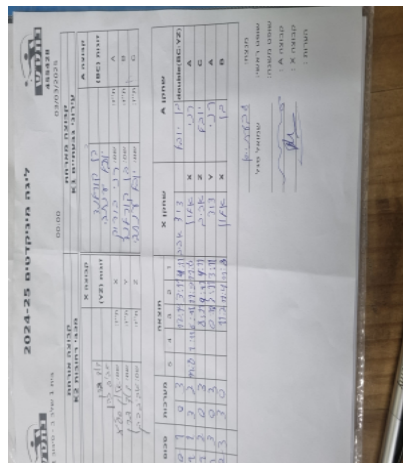

בית 1 שלב ב - סיבוב 1

455428

16:00

03/03/2025

קבוצה אורחת			קבוצה מארחת		
מכבי רחובות K2			עירוני גבעתיים K1		
מכבי רחובות K2		קבוצה X	עירוני גבעתיים K1		קבוצה A
דוד ברן	9915	זוגות (YZ)	בן קורלנד	6970	זוגות (BC)
אביב כהן	8242		יובל ענתבי	8618	
אלון סלע	6903	X	רני בורוק	6949	A
דוד ברן	9915	Y	בן קורלנד	6970	B
אביב כהן	8242	Z	יובל ענתבי	8618	C

סכום	מערכות	תוצאה					שחקן X		שחקן A			
		5	4	3	2	1	ד ברן/א כהן	Db(BC:YZ)	ב קורלנד/י ענתבי	Db(BC:YZ)		
0	1	0	3			12/14	3/11	4/11				
1	1	3	2	11/8	1/11	6/11	11/9	11/8	אלון סלע	X	רני בורוק	A
1	2	0	3			8/11	9/11	4/11	אביב כהן	Z	יובל ענתבי	C
1	3	0	3			0/11	3/11	3/11	דוד ברן	Y	רני בורוק	A
2	3	3	0			11/2	11/4	11/8	אלון סלע	X	בן קורלנד	B
2	3											