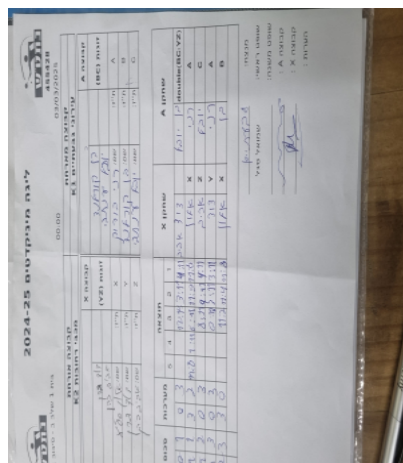

בית 1 שלב ב - סיבוב 1

455428

16:00

03/03/2025

קבוצה אורחת			קבוצה מארחת		
מכבי רחובות K2			עירוני גבעתיים K1		
מכבי רחובות K2		קבוצה X	עירוני גבעתיים K1		קבוצה A
דוד ברן	9915	זוגות (YZ)	בן קורלנד	6970	זוגות (BC)
אביב כהן	8242		יובל ענתבי	8618	
אלון סלע	6903	X	רני בורוק	6949	A
דוד ברן	9915	Y	בן קורלנד	6970	B
אביב כהן	8242	Z	יובל ענתבי	8618	C

סכום	מערכות	תוצאה					שחקן X		שחקן A			
		5	4	3	2	1	ד ברן/א כהן	Db(BC:YZ)	ב קורלנד/י ענתבי	Db(BC:YZ)		
0	1	0	3			12/14	3/11	4/11				
1	1	3	2	11/8	1/11	6/11	11/9	11/8	אלון סלע	X	רני בורוק	A
1	2	0	3			8/11	9/11	4/11	אביב כהן	Z	יובל ענתבי	C
1	3	0	3			0/11	3/11	3/11	דוד ברן	Y	רני בורוק	A
2	3	3	0			11/2	11/4	11/8	אלון סלע	X	בן קורלנד	B
2	3											