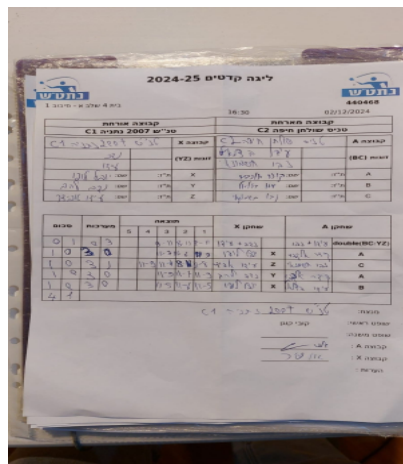

קבוצה אורחת			קבוצה מארחת		
טנ"ש 2007 נתניה C1			טניס שולחן חיפה C2		
טנ"ש 2007 נתניה C1		קבוצה X	טניס שולחן חיפה C2		קבוצה A
נדב להב	8445	זוגות (YZ)	עידו בצלאל	10308	זוגות (BC)
עידו אבידר	5877		נבו חשמונאי	9224	
יובל לופו	7607	X	קידר אלכביר	9428	A
נדב להב	8445	Y	עידו בצלאל	10308	B
עידו אבידר	5877	Z	נבו חשמונאי	9224	C

סכום	מערכות	תוצאה					שחקן X		שחקן A			
		5	4	3	2	1						
0	1	0	3			9/11	8/11	7/11	נ להב/ע אבידר	Db(BC:YZ)	ע בצלאל/נ חשמונאי	Db(BC:YZ)
1	1	3	0			11/7	11/6	11/9	יובל לופו	X	קידר אלכביר	A
2	1	3	1		11/9	11/4	8/11	11/8	עידו אבידר	Z	נבו חשמונאי	C
3	1	3	0			11/9	11/7	11/9	נדב להב	Y	קידר אלכביר	A
4	1	3	0			11/5	11/6	11/5	יובל לופו	X	עידו בצלאל	B
4	1											