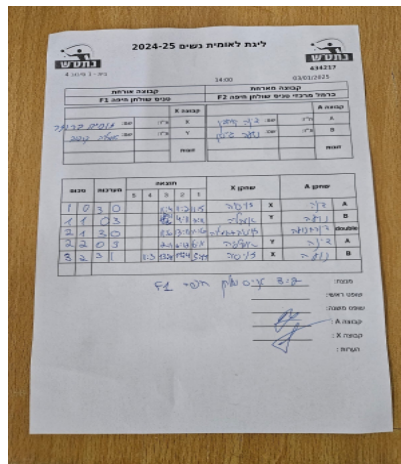

קבוצה אורחת			קבוצה מארחת		
טניס שולחן חיפה F1			כרמל מרכזי טניס שולחן חיפה F2		
טניס שולחן חיפה F1		קבוצה X	כרמל מרכזי טניס שולחן חיפה F2		קבוצה A
זויה ברוזר	7695	X	דינה קורובין	1091	A
אמיליה קרפוב	10243	Y	נועה גסין	7008	B
זויה ברוזר	7695	זוגות	דינה קורובין	1091	זוגות
אמיליה קרפוב	10243		נועה גסין	7008	

סכום	מערכות	תוצאה					שחקן X		שחקן A			
		5	4	3	2	1						
1	0	3	0			11/4	11/2	11/5	זויה ברוזר	X	דינה קורובין	A
1	1	0	3			6/11	4/11	7/11	אמיליה קרפוב	Y	נועה גסין	B
2	1	3	0			11/6	13/11	11/6	ז ברוזר/א קרפוב	Db	ד קורובין/נ גסין	Db
2	2	0	3			2/11	10/12	6/11	אמיליה קרפוב	Y	דינה קורובין	A
3	2	3	1			11/3	13/11	11/4	זויה ברוזר	X	נועה גסין	B
3	2											