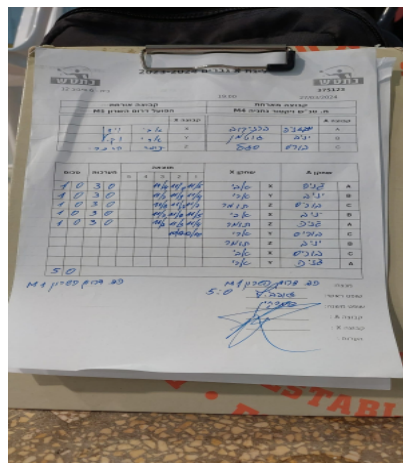

קבוצה אורחת			קבוצה מארחת		
הפועל דרום השרון M1			מ. טנ"ש ויקטור נתניה M4		
הפועל דרום השרון M1		קבוצה X	מ. טנ"ש ויקטור נתניה M4		קבוצה A
אבי וידן	2096	X	יבגניה ברניקוב	8962	A
ארי ואקיל	6727	Y	יניב גוטמן	2820	B
תומר הרכבי	2198	Z	בוריס סגל	2490	C

סכום	מערכות	תוצאה					שחקן X		שחקן A			
		5	4	3	2	1						
1	0	3	0			11/4	11/0	11/5	אבי וידן	X	יבגניה ברניקוב	A
2	0	3	0			11/7	11/9	11/4	ארי ואקיל	Y	יניב גוטמן	B
3	0	3	0			11/8	11/7	11/7	תומר הרכבי	Z	בוריס סגל	C
4	0	3	0			11/7	11/3	11/5	אבי וידן	X	יניב גוטמן	B
5	0	3	0			11/2	11/3	11/4	תומר הרכבי	Z	יבגניה ברניקוב	A
									ארי ואקיל	Y	בוריס סגל	C
									תומר הרכבי	Z	יניב גוטמן	B
									אבי וידן	X	בוריס סגל	C
									ארי ואקיל	Y	יבגניה ברניקוב	A
5	0											