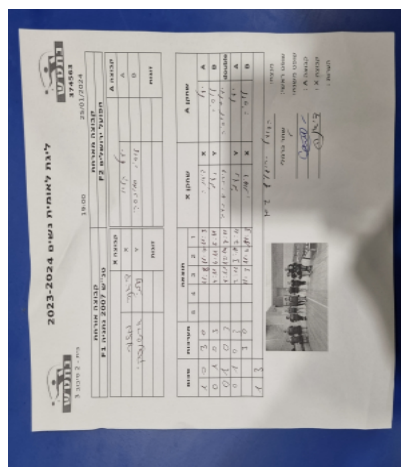

קבוצה אורחת			קבוצה מארחת		
טנ"ש 2007 נתניה F1			הפועל ירושלים F2		
טנ"ש 2007 נתניה F1		קבוצה X	הפועל ירושלים F2		קבוצה A
דיאנה מזור	1670	X	יעל קלון	7152	A
נעמי ארשנסקי	1669	Y	לוסיה סמובסקי	8833	B
דיאנה מזור	1670	זוגות	יעל קלון	7152	זוגות
נעמי ארשנסקי	1669		לוסיה סמובסקי	8833	

סכום	מערכות	תוצאה					שחקן X		שחקן A			
		5	4	3	2	1						
1	0	3	0			11/8	11/7	11/3	דיאנה מזור	X	יעל קלון	A
1	1	0	3			4/11	6/11	5/11	נעמי ארשנסקי	Y	לוסיה סמובסקי	B
1	2	0	3			8/11	12/14	7/11	ד מזור/נ ארשנסקי	Db	יעל קלון/לוסיה סמובסקי	Db
1	3	0	3			2/11	3/11	7/11	נעמי ארשנסקי	Y	יעל קלון	A
									דיאנה מזור	X	לוסיה סמובסקי	B
1	3											