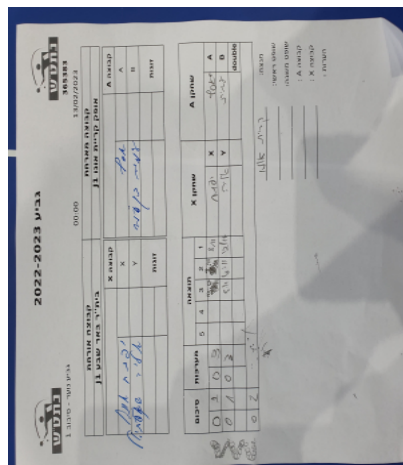

קבוצה אורחת			קבוצה מארחת		
בית"ר באר שבע J1			אופק קריית אונו J1		
בית"ר באר שבע J1		קבוצה X	אופק קריית אונו J1		קבוצה A
יפתח אונא	3143	X	אסף חננאל	3082	A
אליה שאלתיאל	7034	Y	עמית בן-עמי	2830	B
	0	זוגות		0	זוגות
	0			0	

סכום	מערכות	תוצאה					שחקן X		שחקן A			
		5	4	3	2	1						
0	1	0	3			10/12	9/11	8/11	יפתח אונא	X	אסף חננאל	A
0	2	0	3			5/11	6/11	12/14	אליה שאלתיאל	Y	עמית בן-עמי	B
									/	Db	/	Db
0	2											

מנצח: אופק קריית אונו J1
 שופט ראשי: _____
 שופט משנה: _____
 קבוצה A : אופק קריית אונו J1
 קבוצה X : בית"ר באר שבע J1
 הערות :