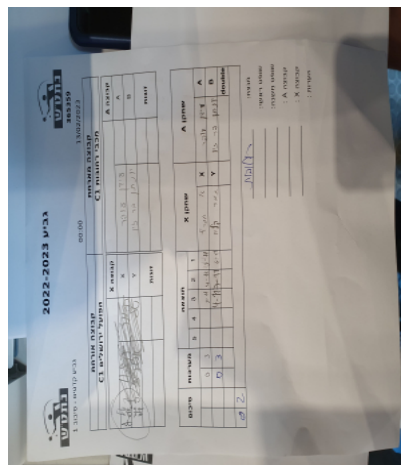

קבוצה אורחת			קבוצה מארחת		
הפועל ירושלים C1			מכבי רחובות C1		
הפועל ירושלים C1		קבוצה X	מכבי רחובות C1		קבוצה A
טל אסרף	7430	X	עידן עופר	6174	A
תמר קלון	7151	Y	יונתן בר-זיו	6972	B
	0	זוגות		0	זוגות
	0			0	

סכום	מערכות	תוצאה					שחקן X		שחקן A			
		5	4	3	2	1						
0	1	0	3			3/11	4/11	3/11	טל אסרף	X	עידן עופר	A
0	2	0	3			4/11	7/11	6/11	תמר קלון	Y	יונתן בר-זיו	B
									/	Db	/	Db
0	2											

מנצח: מכבי רחובות C1
 שופט ראשי: _____
 שופט משנה: _____
 קבוצה A: מכבי רחובות C1
 קבוצה X: הפועל ירושלים C1
 הערות: _____