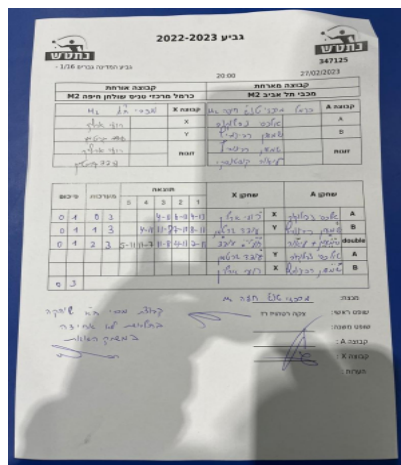

גביע המדינה גברים 1/16 -

347125

20:00

27/02/2023

קבוצה אורחת			קבוצה מארחת		
כרמל מרכזי טניס שולחן חיפה M2			מכבי תל אביב M2		
מכבי תל אביב M2		קבוצה X	כרמל מרכזי טניס שולחן חיפה M2		קבוצה A
רועי ארליך	890	X	אלכסיי נפלוקוב	7692	A
עודד גרטמן	930	Y	שמעון רבינוביץ	869	B
עודד גרטמן	930	זוגות	שמעון רבינוביץ	869	זוגות
רועי ארליך	890		ליאור קוסטינסקי	683	

סכום	מערכות	תוצאה					שחקן X		שחקן A				
		5	4	3	2	1							
0	1	0	3			4/11	6/11	4/11	רועי ארליך	X	אלכסיי נפלוקוב	A	
0	2	1	3			4/11	11/8	7/11	8/11	עודד גרטמן	Y	שמעון רבינוביץ	B
0	3	2	3	5/11	11/7	11/8	4/11	7/11	ע גרטמן/ר ארליך	Db	ש רבינוביץ/ל קוסטינסקי	Db	
									עודד גרטמן	Y	אלכסיי נפלוקוב	A	
									רועי ארליך	X	שמעון רבינוביץ	B	
0	3												