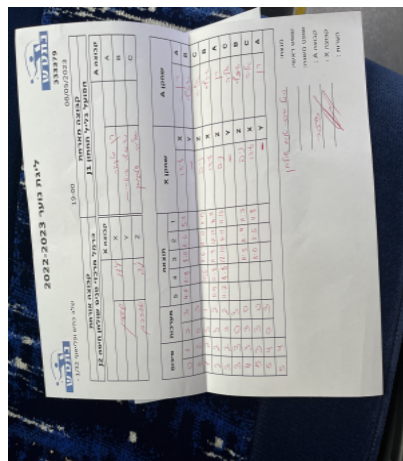

קבוצה אורחת			קבוצה מארחת		
כרמל מרכזי טניס שולחן חיפה J2			הפועל גליל תחתון J1		
קבוצה X		כרמל מרכזי טניס שולחן חיפה J2	קבוצה A		הפועל גליל תחתון J1
עידו ששון	6490	X	רן מלינגר	3055	A
שם:	ת"ז:	Y	שיזף שטרית	3851	B
ניב אברהם	5595	Z	אליה סטפמן	5092	C

סכום	מערכות	תוצאה					שחקן X		שחקן A			
		5	4	3	2	1						
0	1	2	3	4/11	8/11	11/8	11/6	5/11	עידו ששון	X	רן מלינגר	A
0	2	0	0					0/0		Y	שיזף שטרית	B
1	2	3	1		11/6	11/6	11/0	11/13	ניב אברהם	Z	אליה סטפמן	C
2	2	3	2	11/9	11/8	11/9	12/14	8/11	עידו ששון	X	שיזף שטרית	B
3	2	3	2	11/7	11/8	12/10	4/11	11/13	ניב אברהם	Z	רן מלינגר	A
3	3	0	0					0/0		Y	אליה סטפמן	C
4	3	3	0			11/5	11/4	11/3	ניב אברהם	Z	שיזף שטרית	B
5	3	3	0			11/6	11/5	11/8	עידו ששון	X	אליה סטפמן	C
5	4	0	0					0/0		Y	רן מלינגר	A
5	4											