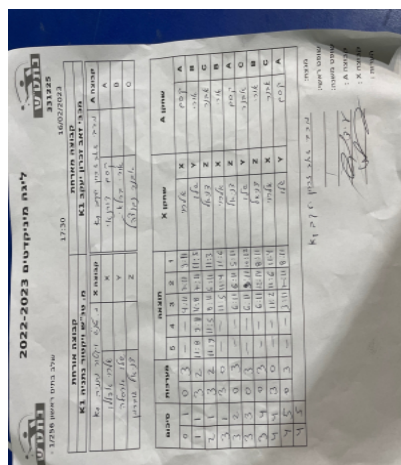

קבוצה אורחת			קבוצה מארחת		
מ. טנ"ש ויקטור נתניה K1			מכבי זאב זכרון יעקב K1		
מ. טנ"ש ויקטור נתניה K1		קבוצה X	מכבי זאב זכרון יעקב K1		קבוצה A
אלרוי אפללו	8470	X	קסם דורנאי	8071	A
שלו ארסלה	8184	Y	אורי ברלאי	8072	B
דניאל גוברמן	8236	Z	אבנר נבנצהל	8535	C

סכום	מערכות	תוצאה					שחקן X	שחקן A				
		5	4	3	2	1						
0	1	0	3			4/11	7/11	9/11	אלרוי אפללו	X	קסם דורנאי	A
1	1	3	2	11/8	9/11	11/8	7/11	11/5	שלו ארסלה	Y	אורי ברלאי	B
2	1	3	2	11/9	11/5	8/11	5/11	11/3	דניאל גוברמן	Z	אבנר נבנצהל	C
3	1	3	0			11/5	11/4	11/6	אלרוי אפללו	X	אורי ברלאי	B
3	2	0	3			6/11	6/11	5/11	דניאל גוברמן	Z	קסם דורנאי	A
3	3	0	3			6/11	9/11	10/12	שלו ארסלה	Y	אבנר נבנצהל	C
3	4	0	3			6/11	12/14	8/11	דניאל גוברמן	Z	אורי ברלאי	B
4	4	3	0			11/2	11/6	11/4	אלרוי אפללו	X	אבנר נבנצהל	C
4	5	0	3			3/11	7/11	8/11	שלו ארסלה	Y	קסם דורנאי	A
4	5											

מנצח: מכבי זאב זכרון יעקב

K1

שופט ראשי:

שופט משנה:

קבוצה A: מכבי זאב זכרון יעקב

K1

קבוצה X: מ. טנ"ש ויקטור נתניה

K1