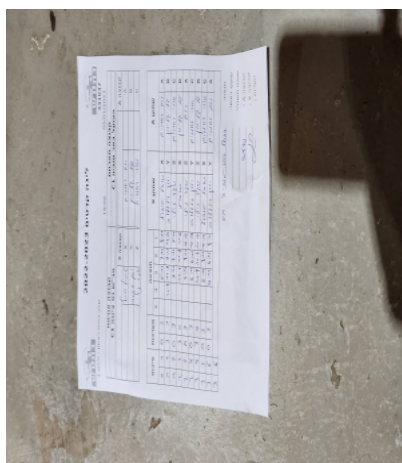

קבוצה אורחת			קבוצה מארחת		
טנ"ש נס ציונה C1			הפועל באר טוביה C1		
טנ"ש נס ציונה C1		קבוצה X	הפועל באר טוביה C1		קבוצה A
שובל טופול	8261	X	רום רחמים	7215	A
יאן ויזגלוב	8620	Y	טל קליימן	8531	B
שקד נילי	8079	Z	אורי רחמים	7216	C

סכום	מערכות	תוצאה					שחקן X	שחקן A				
		5	4	3	2	1						
0	1	0	3			5/11	7/11	8/11	שובל טופול	X	רום רחמים	A
1	1	3	1		11/8	11/9	9/11	12/10	יאן ויזגלוב	Y	טל קליימן	B
1	2	0	3			9/11	7/11	9/11	שקד נילי	Z	אורי רחמים	C
2	2	3	0			11/5	11/8	11/6	שובל טופול	X	טל קליימן	B
2	3	0	3			7/11	8/11	10/12	שקד נילי	Z	רום רחמים	A
2	4	0	3			6/11	6/11	10/12	יאן ויזגלוב	Y	אורי רחמים	C
3	4	3	0			11/8	11/7	11/7	שקד נילי	Z	טל קליימן	B
3	5	0	3			6/11	8/11	10/12	שובל טופול	X	אורי רחמים	C
3	6	0	3			4/11	6/11	8/11	יאן ויזגלוב	Y	רום רחמים	A
3	6											