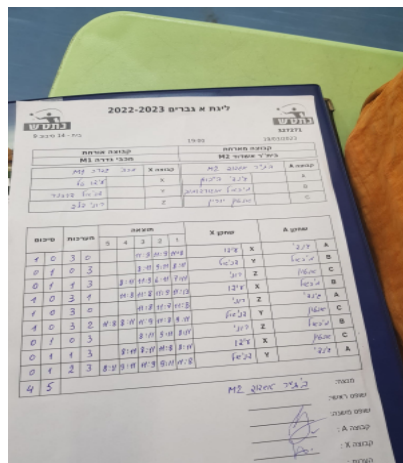

קבוצה אורחת			קבוצה מארחת		
מכבי גדרה M1			בית"ר אשדוד M2		
מכבי גדרה M1		קבוצה X	בית"ר אשדוד M2		קבוצה A
עידו טל	3035	X	גינדי בייבוק	3858	A
דניאל דרזנר	952	Y	מיכאל מוגורדומוב	4169	B
רוני פלד	7360	Z	אנטון יורין	8631	C

סכום	מערכות	תוצאה					שחקן X		שחקן A			
		5	4	3	2	1						
1	0	3	0			11/9	11/9	11/8	עידו טל	X	גינדי בייבוק	A
1	1	0	3			8/11	9/11	8/11	דניאל דרזנר	Y	מיכאל מוגורדומוב	B
1	2	1	3			8/11	11/9	6/11	7/11	Z	אנטון יורין	C
2	2	3	1			11/8	11/8	11/9	11/13	X	מיכאל מוגורדומוב	B
3	2	3	0			11/8	11/7	11/8		Z	גינדי בייבוק	A
4	2	3	2	11/8	8/11	11/9	11/8	9/11		Y	אנטון יורין	C
4	3	0	3			8/11	9/11	8/11		Z	מיכאל מוגורדומוב	B
4	4	1	3			8/11	8/11	11/8	8/11	X	אנטון יורין	C
4	5	2	3	8/11	9/11	11/9	9/11	91/89		Y	גינדי בייבוק	A
4	5											