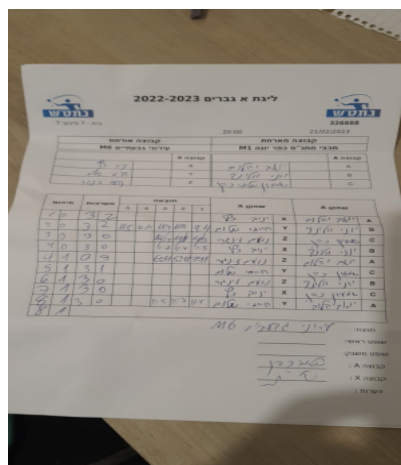

סכום	מערכות	תוצאה					שחקן X		שחקן A			
		5	4	3	2	1						
1	0	3	2	11/9	8/11	11/7	9/11	11/8	יניב כץ	X	יואב יהלום	A
2	0	3	2	11/5	9/11	11/9	11/9	9/11	חיימי שלום	Y	יונתן ווליד	B
3	0	3	0			11/7	11/8	11/9	נועם זינגר	Z	שמעון כהן	C
4	0	3	0			11/7	11/8	11/5	יניב כץ	X	יונתן ווליד	B
4	1	0	3			6/11	5/11	9/11	נועם זינגר	Z	יואב יהלום	A
5	1	3	1		11/8	11/9	11/8	9/11	חיימי שלום	Y	שמעון כהן	C
6	1	3	0			11/8	11/9	11/8	נועם זינגר	Z	יונתן ווליד	B
7	1	3	0			11/9	11/8	11/9	יניב כץ	X	שמעון כהן	C
8	1	3	0			11/5	11/7	11/5	חיימי שלום	Y	יואב יהלום	A
8	1											