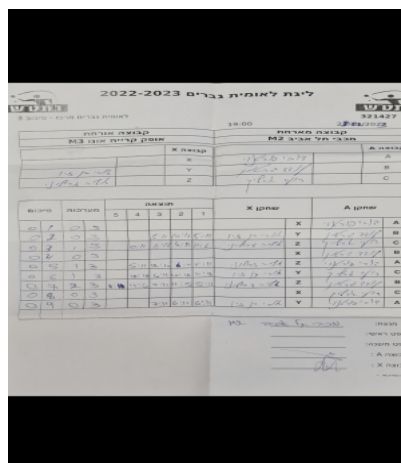

קבוצה אורחת			קבוצה מארחת		
אופק קריית אונו M3			מכבי תל אביב M2		
אופק קריית אונו M3		קבוצה X	מכבי תל אביב M2		קבוצה A
שם:	ת"ז:	X	דובי פורטנוי	876	A
אורי בן-דיו	4126	Y	עודד גרטמן	930	B
אליה זבולוני	4523	Z	רועי ארליך	890	C

סכום	מערכות	תוצאה					שחקן X	שחקן A			
		5	4	3	2	1					
0	1	0	3			0/11	0/11	0/11	X	דובי פורטנוי	A
0	2	0	3			5/11	10/12	5/11	Y	אורי בן-דיו	B
0	3	1	3		0/11	12/14	4/11	11/6	Z	אליה זבולוני	C
0	4	0	3			0/11	0/11	0/11	X	עודד גרטמן	B
0	5	1	3		5/11	12/10	6/11	5/11	Z	אליה זבולוני	A
0	6	1	3		10/12	6/11	10/12	11/8	Y	אורי בן-דיו	C
0	7	2	3	4/11	11/6	9/11	11/5	5/11	Z	אליה זבולוני	B
0	8	0	3			0/11	0/11	0/11	X	רועי ארליך	C
0	9	0	3			7/11	6/11	6/11	Y	אורי בן-דיו	A
0	9										