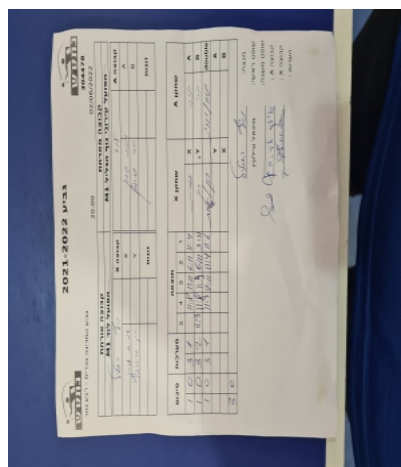

קבוצה אורחת			קבוצה מארחת		
הפועל לוד M1			הפועל עירוני נוף הגליל M1		
הפועל עירוני נוף הגליל M1		קבוצה X	הפועל לוד M1		קבוצה A
עמית גורן	676	X	יניב שרון	882	A
רון דידוביץ	881	Y	יורי פורמן	888	B
עמית גורן	676	זוגות	יניב שרון	882	זוגות
רון דידוביץ	881		יורי פורמן	888	

סכום	מערכות	תוצאה					שחקן X		שחקן A			
		5	4	3	2	1						
1	0	3	1		11/8	13/11	6/11	11/4	עמית גורן	X	יניב שרון	A
2	0	3	2	11/3	11/8	11/9	6/11	3/11	רון דידוביץ	Y	יורי פורמן	B
3	0	3	1		11/3	9/11	11/4	11/6	ע גורן/ר דידוביץ	Db	י שרון/י פורמן	Db
									רון דידוביץ	Y	יניב שרון	A
									עמית גורן	X	יורי פורמן	B
<b>3</b>	<b>0</b>											

מנצח: הפועל עירוני נוף הגליל M1

שופט ראשי: מיכאל טילקין

שופט משנה: \_\_\_\_\_

קבוצה A: הפועל לוד M1

קבוצה X: הפועל עירוני נוף הגליל M1

הערות: