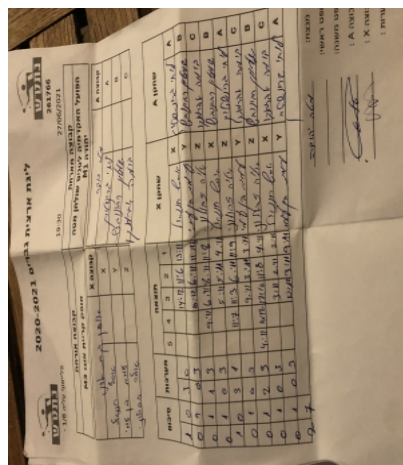

קבוצה אורחת			קבוצה מארחת		
אופק קריית אונו M3			הפועל האקדמיה לטניס שולחן מטה יהודה M1		
אופק קריית אונו M3		קבוצה X	הפועל האקדמיה לטניס שולחן מטה יהודה M1		קבוצה A
אסף חננאל	3082	X	ליחי גרינשטיין	512	A
עמית בן-עמי	2830	Y	שמעון רבינוביץ	869	B
אליה זבולוני	4523	Z	דמיטרי אברמנקו	1591	C

סכום	מערות	תוצאה					שחקן X		שחקן A			
		5	4	3	2	1						
1	0	3	0			14/12	11/6	13/11	אסף חננאל	X	ליחי גרינשטיין	A
1	1	0	3			10/12	6/11	11/13	עמית בן-עמי	Y	שמעון רבינוביץ	B
1	2	1	3		6/11	6/11	8/11	11/7	אליה זבולוני	Z	דמיטרי אברמנקו	C
1	3	0	3			5/11	5/11	4/11	אסף חננאל	X	שמעון רבינוביץ	B
2	3	3	1		11/7	11/3	6/11	11/9	אליה זבולוני	Z	ליחי גרינשטיין	A
2	4	0	3			9/11	3/11	3/11	עמית בן-עמי	Y	דמיטרי אברמנקו	C
2	5	2	3	4/11	10/12	12/10	11/8	9/11	אליה זבולוני	Z	שמעון רבינוביץ	B
2	6	0	3			3/11	2/11	2/11	אסף חננאל	X	דמיטרי אברמנקו	C
2	7	0	3			10/12	3/11	9/11	עמית בן-עמי	Y	ליחי גרינשטיין	A
2	7											

מנצח: הפועל האקדמיה לטניס שולחן מטה יהודה M1

שופט ראשי:

שופט משנה:

קבוצה A : הפועל האקדמיה לטניס שולחן מטה יהודה M1

קבוצה X : אופק קריית אונו M3

הערות: