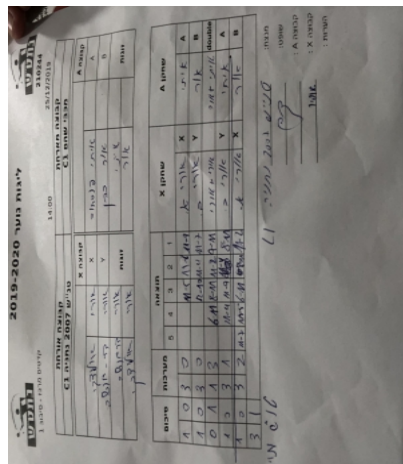

קדטים מרכז - סיבוב 1

210244

14:00

25/12/2019

קבוצה אורחת			קבוצה מארחת		
טנ"ש 2007 נתניה C1			מכבי שהם C1		
טנ"ש 2007 נתניה C1		קבוצה X	מכבי שהם C1		קבוצה A
אורי אוליצקי	3999	X	איתי פנחסוב	4469	A
אורי בר מנשה	4647	Y	אור כהן	5584	B
אורי אוליצקי	3999	זוגות	איתי פנחסוב	4469	זוגות
אורי בר מנשה	4647		אור כהן	5584	

סכום	מערכות	תוצאה					שחקן X		שחקן A				
		5	4	3	2	1							
1	0	3	0			11/5	11/6	11/9	אורי אוליצקי	X	איתי פנחסוב	A	
2	0	3	0			12/10	11/4	11/7	אורי בר מנשה	Y	אור כהן	B	
2	1	1	3			6/11	8/11	11/2	7/11	א אוליצקי/א בר מנשה	Db	א פנחסוב/א כהן	Db
3	1	3	1			11/4	11/9	11/4	8/11	אורי בר מנשה	Y	איתי פנחסוב	A
										אורי אוליצקי	X	אור כהן	B
3	1												