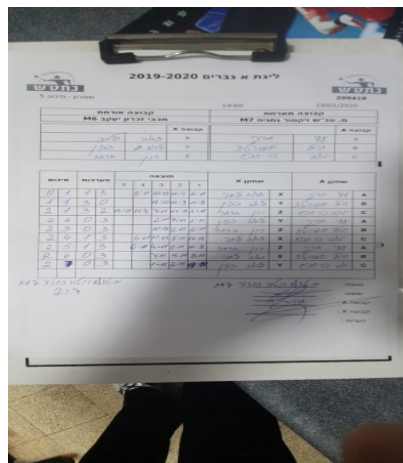

קבוצה אורחת			קבוצה מארחת		
מכבי זאב זכרון יעקב M6			מ. טנ"ש ויקטור נתניה M7		
מכבי זאב זכרון יעקב M6		קבוצה X	מ. טנ"ש ויקטור נתניה M7		קבוצה A
זאב לחמי	1717	X	עדי חריף	2161	A
ליאב כהן	3947	Y	גיל ספורטה	2958	B
רון ברגר	2428	Z	יואב ניר-גנש	2104	C

סכום	מערכות	תוצאה					שחקן X	שחקן A				
		5	4	3	2	1						
0	1	1	3		8/11	10/12	11/4	6/11	זאב לחמי	X	עדי חריף	A
1	1	3	0			12/10	11/9	11/8	ליאב כהן	Y	גיל ספורטה	B
2	1	3	2	13/11	11/7	7/11	11/9	3/11	רון ברגר	Z	יואב ניר-גנש	C
2	2	0	3			2/11	4/11	6/11	ליאב כהן	Y	עדי חריף	A
2	3	0	3			10/12	8/11	2/11	רון ברגר	Z	גיל ספורטה	B
2	4	1	3		6/11	11/13	8/11	16/14	זאב לחמי	X	יואב ניר-גנש	C
2	5	1	3		6/11	4/11	8/11	11/8	רון ברגר	Z	עדי חריף	A
2	6	0	3			7/11	9/11	8/11	זאב לחמי	X	גיל ספורטה	B
2	7	0	3			1/11	2/11	9/11	ליאב כהן	Y	יואב ניר-גנש	C
2	7											