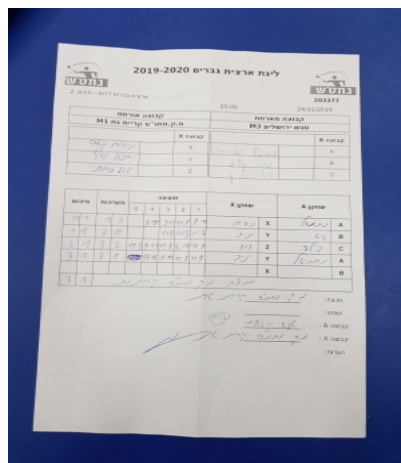

קבוצה אורחת			קבוצה מארחת		
עמותת בני קריית גת M1			מועדון ספורט מעלה אדומים M3		
עמותת בני קריית גת M1		קבוצה X	מועדון ספורט מעלה אדומים M3		קבוצה A
ניסים באבי	4718	X	נתנאל מזרחי	3033	A
יניב יוסף	1333	Y	גיא קליג	2672	B
דוד סיבוני	2862	Z	פיטר לוין	125	C

סכום	מערכות	תוצאה					שחקן X	שחקן A				
		5	4	3	2	1						
0	1	1	3		9/11	8/11	11/9	9/11	ניסים באבי	X	נתנאל מזרחי	A
1	1	3	0			11/7	11/8	11/8	יניב יוסף	Y	גיא קליג	B
2	1	3	2	11/8	8/11	11/9	8/11	11/9	דוד סיבוני	Z	פיטר לוין	C
3	1	3	1		17/15	9/11	11/8	11/9	יניב יוסף	Y	נתנאל מזרחי	A
									ניסים באבי	X	גיא קליג	B
3	1											