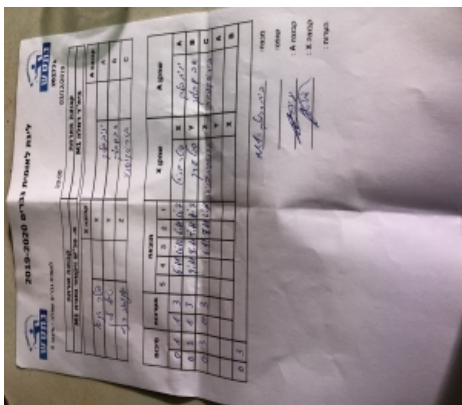

קבוצה אורחת			קבוצה מארחת		
מ. טנ"ש ויקטור נתניה M1			בית"ר רמלה M1		
מ. טנ"ש ויקטור נתניה M1		קבוצה X	בית"ר רמלה M1		קבוצה A
דניאל פטר	833	X	יניב בלנק	929	A
ערן סגל	1206	Y	אדם בלנק	895	B
דניס גונוחוב	2245	Z	בוריס קושניר	972	C

סכום	מערכות	תוצאה					שחקן X	שחקן A				
		5	4	3	2	1						
0	1	1	3		6/11	10/12	6/11	11/7	דניאל פטר	X	יניב בלנק	A
0	2	1	3		9/11	8/11	5/11	11/7	ערן סגל	Y	אדם בלנק	B
0	3	0	3			6/11	8/11	6/11	דניס גונוחוב	Z	בוריס קושניר	C
									ערן סגל	Y	יניב בלנק	A
									דניאל פטר	X	אדם בלנק	B
0	3											

מנצח: בית"ר רמלה M1  
 שופט ראשי: \_\_\_\_\_  
 שופט משנה: \_\_\_\_\_  
 קבוצה A: בית"ר רמלה M1  
 קבוצה X: מ. טנ"ש ויקטור נתניה M1  
 הערות: \_\_\_\_\_