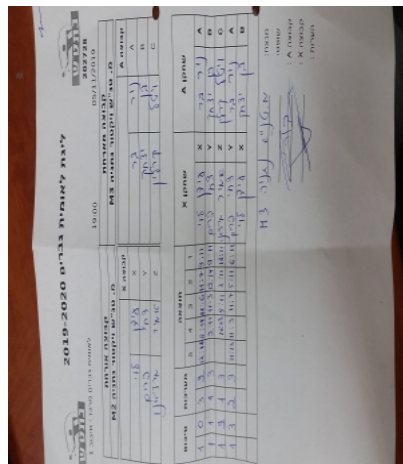

| קבוצה אורחת             |      |         | קבוצה מארחת             |      |         |
|-------------------------|------|---------|-------------------------|------|---------|
| מ. טנ"ש ויקטור נתניה M2 |      |         | מ. טנ"ש ויקטור נתניה M3 |      |         |
| מ. טנ"ש ויקטור נתניה M2 |      | קבוצה X | מ. טנ"ש ויקטור נתניה M3 |      | קבוצה A |
| עידן לוי                | 2491 | X       | ניר בר                  | 873  | A       |
| צחי פרום                | 965  | Y       | בן יצחק                 | 617  | B       |
| אמיר מרציאנו            | 4266 | Z       | ויטל קרלין              | 1033 | C       |

| סכום     | מערכות   | תוצאה |   |       |       |      | שחקן X |       | שחקן A       |   |            |   |
|----------|----------|-------|---|-------|-------|------|--------|-------|--------------|---|------------|---|
|          |          | 5     | 4 | 3     | 2     | 1    |        |       |              |   |            |   |
| 1        | 0        | 3     | 2 | 12/10 | 8/11  | 11/6 | 11/7   | 9/11  | עידן לוי     | X | ניר בר     | A |
| 1        | 1        | 1     | 3 |       | 2/11  | 11/3 | 12/14  | 9/11  | צחי פרום     | Y | בן יצחק    | B |
| 1        | 2        | 1     | 3 |       | 11/13 | 9/11 | 3/11   | 13/11 | אמיר מרציאנו | Z | ויטל קרלין | C |
| 1        | 3        | 2     | 3 | 11/13 | 11/3  | 11/7 | 5/11   | 6/11  | צחי פרום     | Y | ניר בר     | A |
|          |          |       |   |       |       |      |        |       | עידן לוי     | X | בן יצחק    | B |
| <b>1</b> | <b>3</b> |       |   |       |       |      |        |       |              |   |            |   |