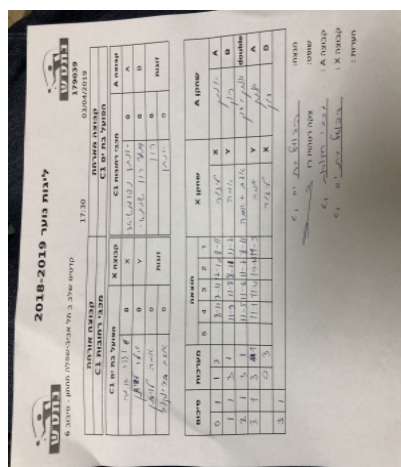

קדטים שלב ב תל אביב-שפלה תחתון - סיבוב 6

179039

17:30

03/04/2019

קבוצה אורחת			קבוצה מארחת		
מכבי רחובות C1			הפועל בת ים C1		
הפועל בת ים C1		קבוצה X	מכבי רחובות C1		קבוצה A
לידור חומארי	4628	X	יונתן נפומניאשצי	4801	A
אמה לויתן	2480	Y	רון שבתאי	4663	B
אמה לויתן	2480	זוגות	רון שבתאי	4663	זוגות
אדם ביריוקוב	2928		יונתן נפומניאשצי	4801	

סכום	מערכות	תוצאה					שחקן X		שחקן A			
		5	4	3	2	1						
0	1	1	3		8/11	7/11	12/10	8/11	לידור חומארי	X	יונתן נפומניאשצי	A
1	1	3	1		11/9	11/8	8/11	11/7	אמה לויתן	Y	רון שבתאי	B
2	1	3	1		11/5	11/8	11/7	8/11	א לוי/א ביריוקוב	Db	רון שבתאי/יונתן נפומניאשצי	Db
3	1	3	1		11/1	11/4	10/12	11/9	אמה לויתן	Y	יונתן נפומניאשצי	A
									לידור חומארי	X	רון שבתאי	B
3	1											