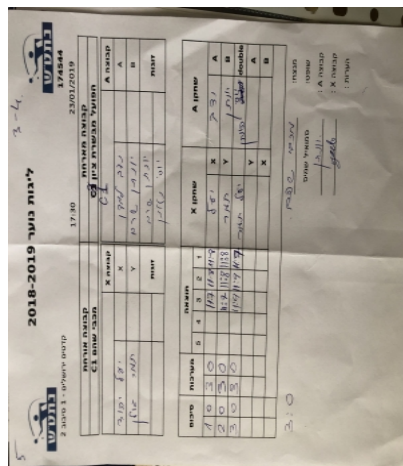

קדטים ירושלים - 1 סיבוב 2

174544

17:30

23/01/2019

<b>קבוצה אורחת</b>			<b>קבוצה מארחת</b>		
<b>מכבי שהם C1</b>			<b>הפועל האקדמיה לטניס שולחן מטה יהודה C1</b>		
<b>מכבי שהם C1</b>		<b>קבוצה X</b>	<b>הפועל האקדמיה לטניס שולחן מטה יהודה C1</b>		<b>קבוצה A</b>
יעל יהוד	2761	X	נדב למדן	2979	A
תמר גולן	2764	Y	יונתן שרם	2655	B
יעל יהוד	2761	<b>זוגות</b>	יונתן שרם	2655	<b>זוגות</b>
תמר גולן	2764		יוסף נאמן	3752	

סכום	מערכות	תוצאה					שחקן X		שחקן A			
		5	4	3	2	1						
1	0	3	0			11/7	11/8	11/8	יעל יהוד	X	נדב למדן	A
2	0	3	0			11/7	11/8	11/8	תמר גולן	Y	יונתן שרם	B
3	0	3	0			11/9	11/9	11/7	י יהוד/ת גולן	Db	י שרם/י נאמן	Db
									תמר גולן	Y	נדב למדן	A
									יעל יהוד	X	יונתן שרם	B
<b>3</b>	<b>0</b>											