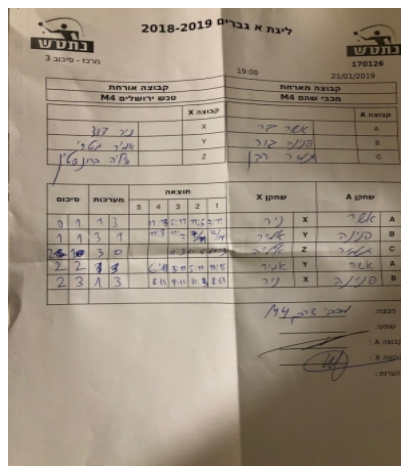

קבוצה אורחת			קבוצה מארחת		
מועדון ספורט מעלה אדומים M4			מכבי שהם M4		
מועדון ספורט מעלה אדומים M4		קבוצה X	מכבי שהם M4		קבוצה A
ניר דוד	276	X	אשר בר	1779	A
אמיר מטרי	3389	Y	פנינה גור	1101	B
איליה ברונשטיין	2955	Z	תמיר רבן	3160	C

סכום	מערכות	תוצאה					שחקן X	שחקן A				
		5	4	3	2	1						
0	1	1	3		11/13	6/11	11/6	7/11	ניר דוד	X	אשר בר	A
1	1	3	1		11/8	11/7	11/7	12/14	אמיר מטרי	Y	פנינה גור	B
2	1	3	0			11/5	11/3	11/3	איליה ברונשטיין	Z	תמיר רבן	C
2	2	1	3		6/11	8/11	5/11	17/15	אמיר מטרי	Y	אשר בר	A
2	3	1	3		8/11	9/11	11/3	8/11	ניר דוד	X	פנינה גור	B
2	3											