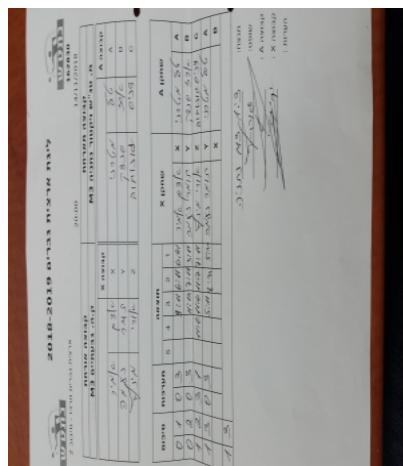

קבוצה אורחת			קבוצה מארחת		
עירוני גבעתיים M3			מ. טנ"ש ויקטור נתניה M3		
עירוני גבעתיים M3		קבוצה X	מ. טנ"ש ויקטור נתניה M3		קבוצה A
אדם אמיר	1781	X	טל מיטרני	1660	A
תומר נעמה	2952	Y	ארז סנדק	2956	B
אורי מינץ	2713	Z	דניס גונחוב	2245	C

סכום	מערכות	תוצאה					שחקן X		שחקן A			
		5	4	3	2	1						
0	1	0	3			9/11	6/11	6/11	אדם אמיר	X	טל מיטרני	A
0	2	0	3			11/13	7/11	3/11	תומר נעמה	Y	ארז סנדק	B
1	2	3	1		11/6	11/6	11/7	7/11	אורי מינץ	Z	דניס גונחוב	C
1	3	0	3			5/11	8/11	5/11	תומר נעמה	Y	טל מיטרני	A
									אדם אמיר	X	ארז סנדק	B
1	3											