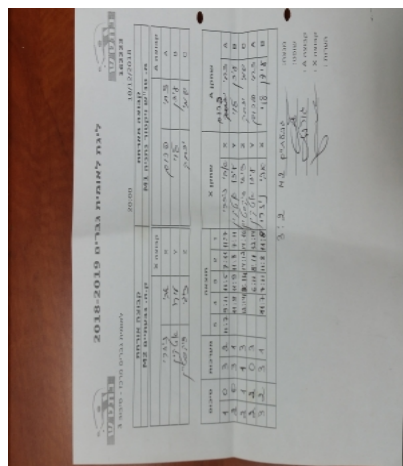

סכום	מערכות	תוצאה					שחקן X	שחקן A				
		5	4	3	2	1						
1	0	3	2	11/7	9/11	11/5	7/11	11/7	אבי נזרין	X	צחי פרום	A
2	0	3	1		11/9	11/9	11/8	7/11	עידו אטקין	Y	עידן לוי	B
2	1	1	3		12/14	12/14	14/12	14/16	ציגי דיקשטיין	Z	סמי יצחק	C
2	2	0	3			6/11	8/11	12/14	עידו אטקין	Y	צחי פרום	A
3	2	3	1		11/7	7/11	11/8	11/8	אבי נזרין	X	עידן לוי	B
3	2											