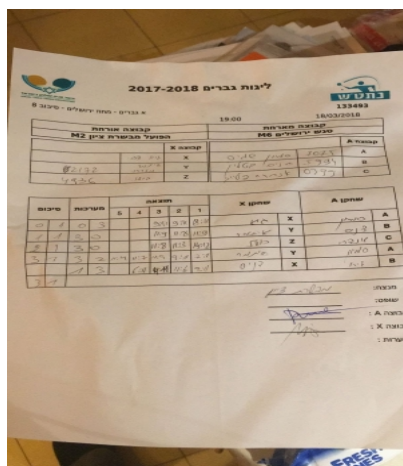

א גברים - מחוז ירושלים - סיבוב 8

133493

19:00

18/03/2018

קבוצה אורחת			קבוצה מארחת		
הפועל האקדמיה לטניס שולחן מטה יהודה M2			מועדון ספורט מעלה אדומים M6		
הפועל האקדמיה לטניס שולחן מטה יהודה M2		קבוצה X	מועדון ספורט מעלה אדומים M6		קבוצה A
גיא צבי	188	X	סמויל שמיס	1031	A
איתמר מזרחי	187	Y	דניס בטלין	243	B
בועז תירוש	2825	Z	אנדריי פלייר	1766	C

סכום	מערכות	תוצאה					שחקן X		שחקן A			
		5	4	3	2	1						
0	1	0	3			9/11	9/11	8/11	גיא צבי	X	סמויל שמיס	A
1	1	3	0			11/9	11/8	11/9	איתמר מזרחי	Y	דניס בטלין	B
2	1	3	0			11/8	11/3	14/12	בועז תירוש	Z	אנדריי פלייר	C
3	1	3	2	11/4	11/7	11/9	9/11	7/11	איתמר מזרחי	Y	סמויל שמיס	A
									גיא צבי	X	דניס בטלין	B
3	1											

מנצח: הפועל האקדמיה לטניס שולחן מטה יהודה M2

שופט ראשי:

שופט משנה:

קבוצה A : מועדון ספורט מעלה אדומים M6

קבוצה X : הפועל האקדמיה לטניס שולחן מטה יהודה M2

הערות :