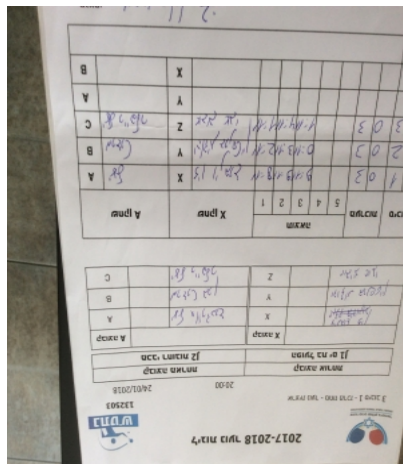

ארצית נוער - מחוז מרכז - 1 סיבוב 3

132503

20:00

24/01/2018

קבוצה אורחת			קבוצה מארחת		
הפועל בת ים J1			מ. טנ"ש ויקטור נתניה		
		קבוצה X			קבוצה A
זיו וינברגר	3861	X	יעל שוורצברג	3808	A
יהודית ברונשטין	3185	Y	מרגרט ברן	1034	B
אברהם אבייב	2926	Z	יעל רייפולר	2922	C

סכום		מערכות		תוצאה					שחקן X		שחקן A	
				5	4	3	2	1				
0	1	0	3			9/11	9/11	8/11	זיו וינברגר	X	יעל שוורצברג	A
0	2	0	3			0/11	3/11	2/11	יהודית ברונשטין	Y	מרגרט ברן	B
0	3	0	3			1/11	4/11	1/11	אברהם אבייב	Z	יעל רייפולר	C
									יהודית ברונשטין	Y	יעל שוורצברג	A
									זיו וינברגר	X	מרגרט ברן	B
0	3											