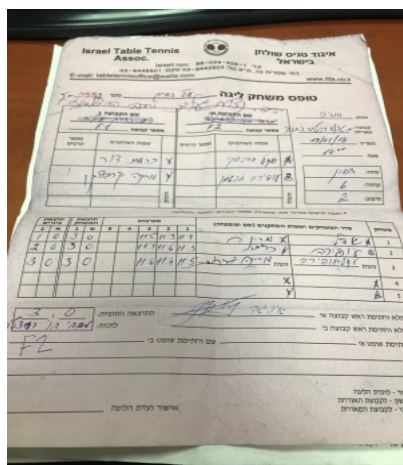

על נשים - מחוז צפון - סיבוב 6

124221

14:00

19/01/2018

קבוצה אורחת			קבוצה מארחת		
הפועל עירוני נוף הגליל F1			בני הרצליה F2		
הפועל עירוני נוף הגליל F1		קבוצה X	בני הרצליה F2		קבוצה A
אדל ברנסקי	2569	X	כרמית דור	1096	A
עופירה גנטמן	2001	Y	מרינה קרבצנקו	1692	B
עופירה גנטמן	2001	זוגות	כרמית דור	1096	זוגות
אדל ברנסקי	2569		מרינה קרבצנקו	1692	

סכום	מערכות	תוצאה					שחקן X		שחקן A			
		5	4	3	2	1						
0	1	0	3			5/11	3/11	4/11	אדל ברנסקי	X	כרמית דור	A
0	2	0	3			4/11	6/11	3/11	עופירה גנטמן	Y	מרינה קרבצנקו	B
0	3	0	3			6/11	4/11	5/11	ע גנטמן/א ברנסקי	Db	כ דור/מ קרבצנקו	Db
									עופירה גנטמן	Y	כרמית דור	A
									אדל ברנסקי	X	מרינה קרבצנקו	B
0	3											