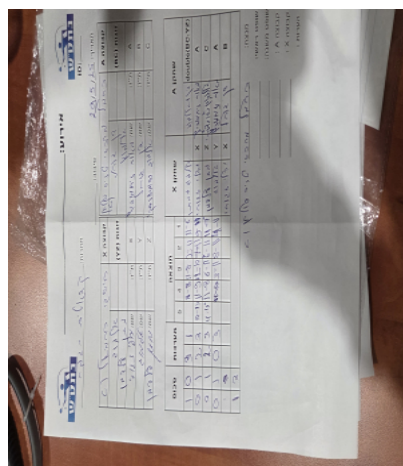

קבוצה אורחת			קבוצה מארחת		
הישגי כרמיאל C1			כרמל מרכזי טניס שולחן חיפה C1		
הישגי כרמיאל C1		קבוצה X	כרמל מרכזי טניס שולחן חיפה C1		קבוצה A
אלמוג בנסמהון	9192	זוגות (YZ)	דן גורל	7200	זוגות (BC)
מתן פלדמן	6933		אלמוג שומיאצ'קין	9030	
יהלי זגורי	5847	X	מאור ניחנביץ	5782	A
אלמוג בנסמהון	9192	Y	דן גורל	7200	B
מתן פלדמן	6933	Z	אלמוג שומיאצ'קין	9030	C

סכום	מערכות	תוצאה					שחקן X		שחקן A			
		5	4	3	2	1	א	ב	א	ב		
1	0	3	1		11/8	11/8	2/11	11/6	בנסמהון/פלדמן	Db(BC:YZ)	ד גורל/א שומיאצ'קין	Db(BC:YZ)
1	1	2	3	10/12	11/9	12/10	7/11	9/11	יהלי זגורי	X	מאור ניחנביץ	A
1	2	2	3	11/13	11/8	6/11	6/11	11/7	מתן פלדמן	Z	אלמוג שומיאצ'קין	C
1	3	0	3			3/11	8/11	4/11	אלמוג בנסמהון	Y	מאור ניחנביץ	A
									יהלי זגורי	X	דן גורל	B
1	3											

מנצח: כרמל מרכזי טניס שולחן חיפה C1
שופט ראשי: קובי קוגן
שופט משנה: _____
קבוצה A: כרמל מרכזי טניס שולחן חיפה C1
קבוצה X: הישגי כרמיאל C1
הערות: