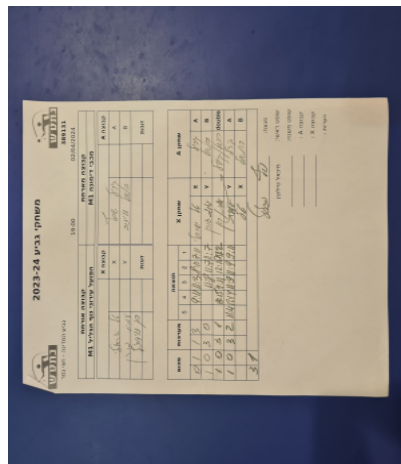

סכום	מערכות	תוצאה					שחקן X		שחקן A			
		5	4	3	2	1						
1	0	3	1		12/10	11/8	11/6	4/11	עמרי בן ארי	X	אלכסיי נפלוקוב	A
2	0	3	0			11/4	11/7	11/9	מיכאל טאובר	Y	יורי פורמן	B
3	0	3	1		11/6	11/9	11/9	2/11	מ טאובר/מ סימון	Db	א נפלוקוב/י פורמן	Db
									מיכאל טאובר	Y	אלכסיי נפלוקוב	A
									עמרי בן ארי	X	יורי פורמן	B
3	0											

מנצח: עירוני גבעתיים M1

שופט ראשי: שחר כרמלי

שופט משנה: _____

קבוצה A: הפועל לוד M1

קבוצה X: עירוני גבעתיים M1

הערות:

קבוצה אורחת			קבוצה מארחת		
הפועל עירוני נוף הגליל M1			מכבי דימונה M1		
הפועל עירוני נוף הגליל M1		קבוצה X	מכבי דימונה M1		קבוצה A
טל ישראלי	651	X	קיריל שבץ	9033	A
עמית גורן	676	Y	רונאל דוידוב	806	B
עמית גורן	676	זוגות	רונאל דוידוב	806	זוגות
רון דוידוביץ	881		קיריל שבץ	9033	

סכום	מערכות	תוצאה					שחקן X		שחקן A			
		5	4	3	2	1						
0	1	1	3		9/11	11/3	8/11	7/11	טל ישראלי	X	קיריל שבץ	A
1	1	3	0			11/8	11/7	11/7	עמית גורן	Y	רונאל דוידוב	B
2	1	3	1		15/13	9/11	12/10	11/2	ע גורן/ר דוידוביץ	Db	ר דוידוב/ק שבץ	Db
3	1	3	2	11/4	12/14	11/9	11/9	9/11	עמית גורן	Y	קיריל שבץ	A
									טל ישראלי	X	רונאל דוידוב	B
3	1											