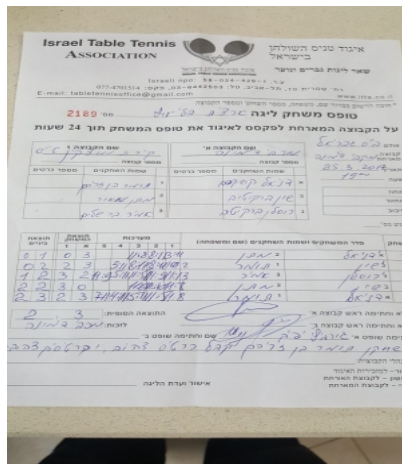

ארצית גברים - פלייאוף עליה - רבע גמר

153682

19:00

25/03/2018

קבוצה אורחת			קבוצה מארחת		
עמותת קריית מוצקין M1			מכבי דימונה M1		
עמותת קריית מוצקין M1		קבוצה X	מכבי דימונה M1		קבוצה A
מתן מאור	1210	X	דניאל קושקרוב	620	A
תומר בן זריהם	2906	Y	שון ברקטוב	621	B
אמיר בר-שלום	1938	Z	רוסלן ברקוטוב	1328	C

סכום	מערכות	תוצאה					שחקן X	שחקן A				
		5	4	3	2	1						
0	1	0	3			8/11	8/11	11/13	מתן מאור	X	דניאל קושקרוב	A
0	2	1	3		3/11	8/11	8/11	12/10	תומר בן זריהם	Y	שון ברקטוב	B
1	2	3	2	11/9	11/5	5/11	9/11	13/11	אמיר בר-שלום	Z	רוסלן ברקוטוב	C
1	3	2	3	7/11	4/11	5/11	11/5	11/8	תומר בן זריהם	Y	דניאל קושקרוב	A
2	3	3	0			11/8	11/6	11/8	מתן מאור	X	שון ברקטוב	B
2	3											

מכבי דימונה M1

מנצח:

יפים גורביץ

שופט ראשי:

שופט משנה:

מכבי דימונה M1

קבוצה A :

עמותת קריית מוצקין M1

קבוצה X :

הערות :