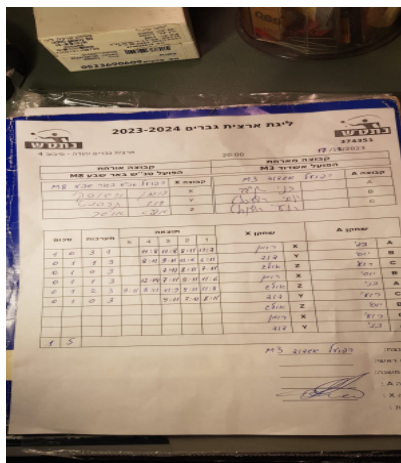

קבוצה אורחת			קבוצה מארחת		
הפועל טנ"ש באר שבע M8			הפועל אשדוד M3		
הפועל טנ"ש באר שבע M8		קבוצה X	הפועל אשדוד M3		קבוצה A
רומן ורשבסקי	899	X	בנימין שניידר	2847	A
דוד קרסנטי	6834	Y	יוסי רוזנבלט	998	B
אולג אוישר	1409	Z	רועי רוזנבלט	903	C

סכום	מערכות	תוצאה					שחקן X		שחקן A			
		5	4	3	2	1						
1	0	3	1		11/8	11/8	8/11	11/7	רומן ורשבסקי	X	בנימין שניידר	A
1	1	1	3		8/11	9/11	11/6	6/11	דוד קרסנטי	Y	יוסי רוזנבלט	B
1	2	0	3			7/11	8/11	7/11	אולג אוישר	Z	רועי רוזנבלט	C
1	3	1	3		8/11	9/11	9/11	11/6	רומן ורשבסקי	X	יוסי רוזנבלט	B
1	4	2	3	9/11	8/11	11/9	9/11	11/8	אולג אוישר	Z	בנימין שניידר	A
1	5	0	3			9/11	7/11	8/11	דוד קרסנטי	Y	רועי רוזנבלט	C
									אולג אוישר	Z	יוסי רוזנבלט	B
									רומן ורשבסקי	X	רועי רוזנבלט	C
									דוד קרסנטי	Y	בנימין שניידר	A
1	5											

מנצח: הפועל אשדוד M3

שופט ראשי:

שופט משנה:

קבוצה A : הפועל אשדוד M3

קבוצה X : הפועל טנ"ש באר שבע

M8

הערות :