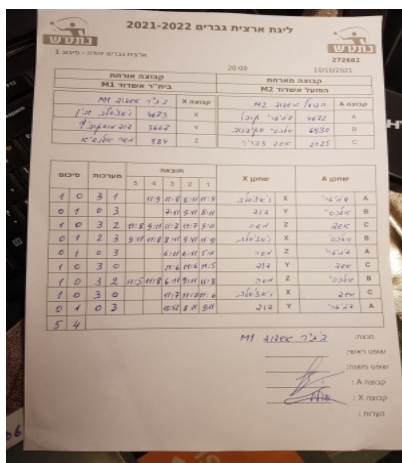

קבוצה אורחת			קבוצה מארחת		
בית"ר אשדוד M1			הפועל אשדוד M2		
בית"ר אשדוד M1		קבוצה X	הפועל אשדוד M2		קבוצה A
ויאצ'סלב גנין	4673	X	דימיטרי קובל	4672	A
דוד מוסקוביץ	3667	Y	אלכסיי סקידנוב	6930	B
משה אלנשיא	984	Z	אשד צפריר	2025	C

סיכום	מערכות	תוצאה					שחקן X		שחקן A	
		5	4	3	2	1				
1 0	3 1		11/9	8/11	11/8	11/9	ויאצ'סלב גנין	X	דימיטרי קובל	A
1 1	0 3			8/11	9/11	7/11	דוד מוסקוביץ	Y	אלכסיי סקידנוב	B
2 1	3 2	9/11	11/7	11/7	9/11	11/8	משה אלנשיא	Z	אשד צפריר	C
2 2	2 3	11/9	9/11	8/11	11/8	9/11	ויאצ'סלב גנין	X	אלכסיי סקידנוב	B
2 3	0 3			5/11	6/11	6/11	משה אלנשיא	Z	דימיטרי קובל	A
3 3	3 0			11/5	11/6	11/6	דוד מוסקוביץ	Y	אשד צפריר	C
4 3	3 2	11/8	9/11	6/11	11/8	11/5	משה אלנשיא	Z	אלכסיי סקידנוב	B
5 3	3 0			11/6	11/7	11/7	ויאצ'סלב גנין	X	אשד צפריר	C
5 4	0 3			9/11	8/11	10/12	דוד מוסקוביץ	Y	דימיטרי קובל	A
5 4										