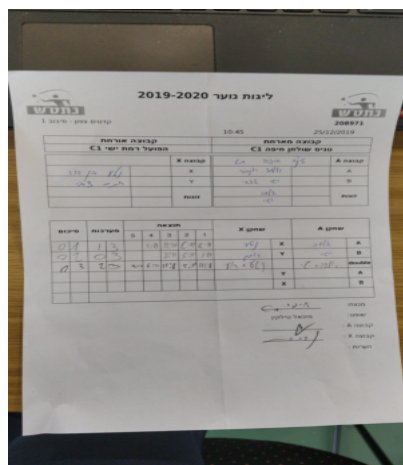

קבוצה אורחת			קבוצה מארחת		
הפועל רמת ישי C1			טניס שולחן חיפה C1		
הפועל רמת ישי C1		קבוצה X	טניס שולחן חיפה C1		קבוצה A
נטע בן דוד	6037	X	אלעד יוזבגי	4123	A
רותם צבי	6184	Y	ישי אדרי	4250	B
רועי בכר	6185	זוגות	אלעד יוזבגי	4123	זוגות
נטע בן דוד	6037		ישי אדרי	4250	

סיכום	מערכות	תוצאה					שחקן X		שחקן A			
		5	4	3	2	1						
0	1	1	3		5/11	12/10	6/11	6/11	נטע בן דוד	X	אלעד יוזבגי	A
0	2	0	3			7/11	5/11	1/11	רותם צבי	Y	ישי אדרי	B
0	3	2	3	7/11	6/11	11/8	5/11	11/8	ר בכר/נ בן דוד	Db	א יוזבגי/י אדרי	Db
									רותם צבי	Y	אלעד יוזבגי	A
									נטע בן דוד	X	ישי אדרי	B
0	3											