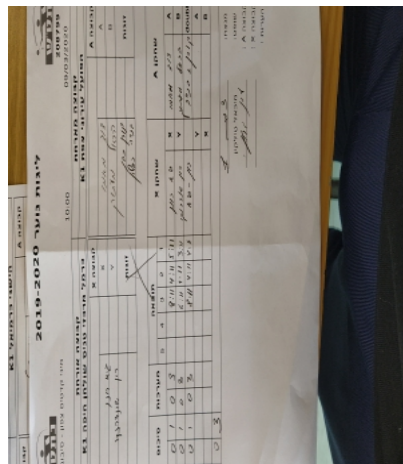

קבוצה אורחת			קבוצה מארחת		
כרמל מרכזי טניס שולחן חיפה K1			הפועל עירוני צפת K1		
כרמל מרכזי טניס שולחן חיפה K1		קבוצה X	הפועל עירוני צפת K1		קבוצה A
גיא רונן	5606	X	דוד מאמו	5567	A
רון שנדרנקו	5607	Y	הראל יוסף מעתוק	5578	B
גיא רונן	5606	זוגות	קורו כהן	5572	זוגות
רון שנדרנקו	5607		בנייה כחלון	5638	

סיכום	מערכות	תוצאה					שחקן X		שחקן A			
		5	4	3	2	1						
0	1	0	3			8/11	4/11	5/11	גיא רונן	X	דוד מאמו	A
0	2	0	3			6/11	1/11	3/11	רון שנדרנקו	Y	הראל יוסף מעתוק	B
0	3	0	3			4/11	4/11	8/11	ג רונן/ר שנדרנקו	Db	ק כהן/ב כחלון	Db
									רון שנדרנקו	Y	דוד מאמו	A
									גיא רונן	X	הראל יוסף מעתוק	B
0	3											