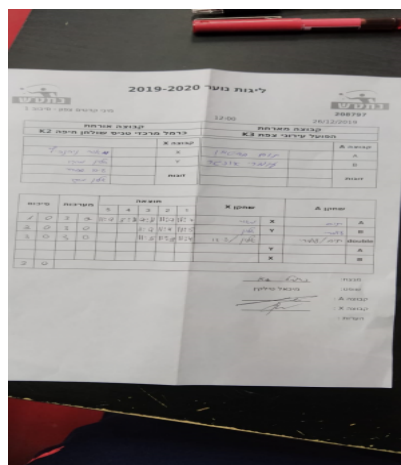

קבוצה אורחת			קבוצה מארחת		
כרמל מרכזי טניס שולחן חיפה K2			הפועל עירוני צפת K3		
כרמל מרכזי טניס שולחן חיפה K2		קבוצה X	הפועל עירוני צפת K3		קבוצה A
מאור ניחנביץ	5782	X	תום ברגמן	5535	A
אלון מרקו	5604	Y	עומרי אונגר	5538	B
עידו שפירר	5610	זוגות	תום ברגמן	5535	זוגות
אלון מרקו	5604		עומרי אונגר	5538	

סיכום	מערכות	תוצאה					שחקן X		שחקן A			
		5	4	3	2	1						
1	0	3	2	11/9	8/11	9/11	11/9	11/7	מאור ניחנביץ	X	תום ברגמן	A
2	0	3	0			11/9	11/4	11/5	אלון מרקו	Y	עומרי אונגר	B
3	0	3	0			11/5	11/3	11/4	ע שפירר/א מרקו	Db	ת ברגמן/ע אונגר	Db
									אלון מרקו	Y	תום ברגמן	A
									מאור ניחנביץ	X	עומרי אונגר	B
3	0											