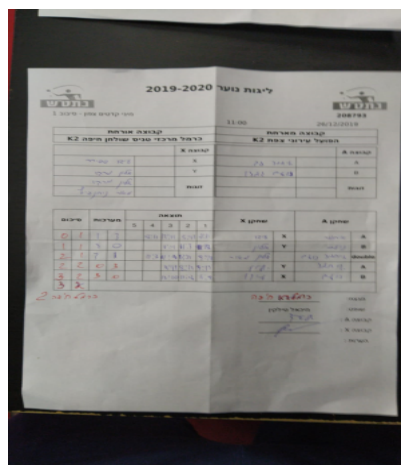

קבוצה אורחת			קבוצה מארחת		
כרמל מרכזי טניס שולחן חיפה K2			הפועל עירוני צפת K2		
כרמל מרכזי טניס שולחן חיפה K2		קבוצה X	הפועל עירוני צפת K2		קבוצה A
עידו שפירר	5610	X	איתמר יוסף לב	5581	A
אלון מרקו	5604	Y	נועם גמזו	5536	B
אלון מרקו	5604	זוגות	איתמר יוסף לב	5581	זוגות
מאור ניחנביץ	5782		נועם גמזו	5536	

סיכום	מערכות	תוצאה					שחקן X		שחקן A			
		5	4	3	2	1						
0	1	1	3		8/11	13/11	5/11	7/11	עידו שפירר	X	איתמר יוסף לב	A
1	1	3	0			11/4	11/3	11/8	אלון מרקו	Y	נועם גמזו	B
2	1	3	1		11/7	11/8	11/13	11/9	א מרקו/מ ניחנביץ	Db	א לב/נ גמזו	Db
2	2	0	3			4/11	8/11	9/11	אלון מרקו	Y	איתמר יוסף לב	A
3	2	3	0			12/10	11/8	11/9	עידו שפירר	X	נועם גמזו	B
3	2											