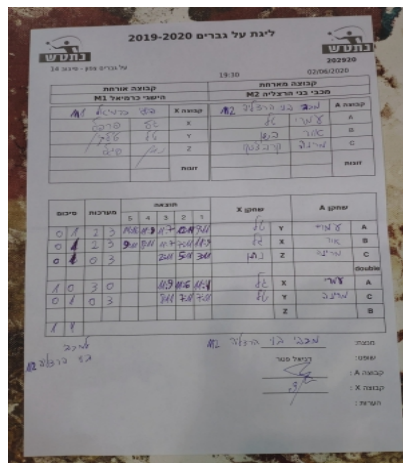

על גברים צפון - סיבוב 14

202920

19:30

02/06/2020

קבוצה אורחת			קבוצה מארחת		
הישגי כרמיאל M1			מכבי בני הרצליה M2		
הישגי כרמיאל M1		קבוצה X	מכבי בני הרצליה M2		קבוצה A
גל פרפל	741	X	עמרי טל	1198	A
טל טילקין	631	Y	אור בשן	865	B
נתן סגל	626	Z	מרינה קרבצנקו	1692	C
	0	זוגות		0	זוגות
	0			0	

סיכום	מערכות	תוצאה					שחקן X		שחקן A			
		5	4	3	2	1						
0	1	2	3	14/16	11/9	11/7	12/14	9/11	טל טילקין	Y	עמרי טל	A
0	2	2	3	9/11	8/11	11/7	7/11	11/9	גל פרפל	X	אור בשן	B
0	3	0	3			2/11	5/11	3/11	נתן סגל	Z	מרינה קרבצנקו	C
									/	Db	/	Db
1	3	3	0			11/9	11/6	11/4	גל פרפל	X	עמרי טל	A
1	4	0	3			8/11	7/11	7/11	טל טילקין	Y	מרינה קרבצנקו	C
									נתן סגל	Z	אור בשן	B
1	4											