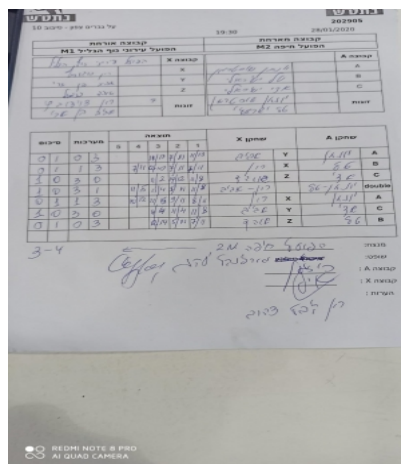

קבוצה אורחת			קבוצה מארחת		
הפועל עירוני נוף הגליל M1			הפועל חיפה M2		
הפועל עירוני נוף הגליל M1		קבוצה X	הפועל חיפה M2		קבוצה A
רון דוידוביץ	881	X	יונתן שוסטרמן	745	A
אביב בן ארי	524	Y	טל ישראלי	651	B
אוהד פניאל	891	Z	אדי ישראלי	892	C
רון דוידוביץ	881	זוגות	יונתן שוסטרמן	745	זוגות
אביב בן ארי	524		טל ישראלי	651	

סיכום	מערכות	תוצאה					שחקן X		שחקן A			
		5	4	3	2	1						
0	1	0	3			11/13	7/11	11/13	אביב בן ארי	Y	יונתן שוסטרמן	A
0	2	1	3		7/11	12/10	7/11	7/11	רון דוידוביץ	X	טל ישראלי	B
1	2	3	0			11/2	14/12	11/8	אוהד פניאל	Z	אדי ישראלי	C
2	2	3	1		11/5	11/4	8/11	11/8	רון דוידוביץ/ארי	Db	יונתן שוסטרמן/טל ישראלי	Db
2	3	1	3		10/12	11/5	9/11	8/11	רון דוידוביץ	X	יונתן שוסטרמן	A
3	3	3	0			11/4	11/4	11/8	אביב בן ארי	Y	אדי ישראלי	C
3	4	0	3			12/14	5/11	7/11	אוהד פניאל	Z	טל ישראלי	B
3	4											