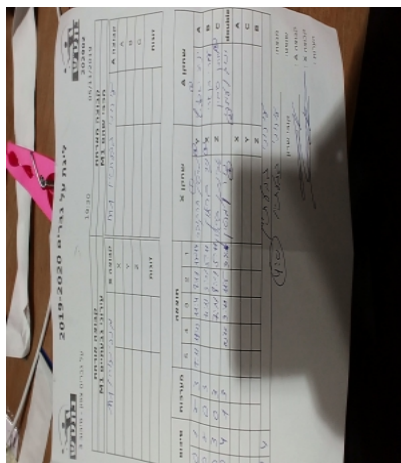

קבוצה אורחת			קבוצה מארחת		
עירוני גבעתיים M1			מכבי שהם M1		
מכבי שהם M1		קבוצה X	עירוני גבעתיים M1		קבוצה A
ניר בראון	1775	X	יניב יאכלביץ	5546	A
מרטין חרקובר	2193	Y	עמרי בן ארי	894	B
אבינתן בראון	5650	Z	מתן סימון	341	C
ניר בראון	1775	זוגות	יניב יאכלביץ	5546	זוגות
מרטין חרקובר	2193		עמרי בן ארי	894	

סיכום	מערכות	תוצאה					שחקן X		שחקן A			
		5	4	3	2	1						
0	1	2	3	7/11	15/13	11/4	8/11	12/14	מרטין חרקובר	Y	יניב יאכלביץ	A
0	2	0	3			11/13	3/11	5/11	ניר בראון	X	עמרי בן ארי	B
0	3	0	3			7/11	8/11	5/11	אבינתן בראון	Z	מתן סימון	C
0	4	1	3		10/12	9/11	11/5	9/11	נ בראון/מ חרקובר	Db	יניב יאכלביץ/ע בן ארי	Db
									ניר בראון	X	יניב יאכלביץ	A
									מרטין חרקובר	Y	מתן סימון	C
									אבינתן בראון	Z	עמרי בן ארי	B
0	4											