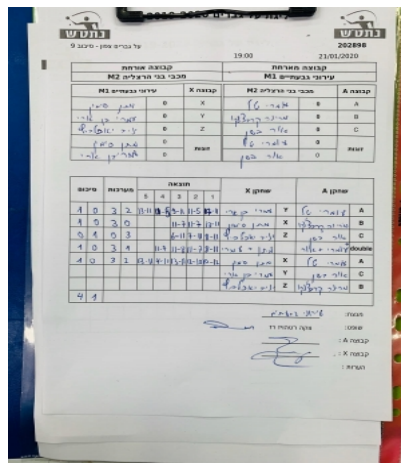

קבוצה אורחת			קבוצה מארחת		
מכבי בני הרצליה M2			עירוני גבעתיים M1		
עירוני גבעתיים M1		קבוצה X	מכבי בני הרצליה M2		קבוצה A
מתן סימון	341	X	עמרי טל	1198	A
עמרי בן ארי	894	Y	מרינה קרבצנקו	1692	B
יניב יאכלביץ	5546	Z	אור בשן	865	C
מתן סימון	341	זוגות	אור בשן	865	זוגות
עמרי בן ארי	894		עמרי טל	1198	

סיכום	מערכות	תוצאה					שחקן X		שחקן A			
		5	4	3	2	1						
1	0	3	2	13/11	5/11	11/9	11/5	7/11	עמרי בן ארי	Y	עמרי טל	A
2	0	3	0			11/7	11/7	13/11	מתן סימון	X	מרינה קרבצנקו	B
2	1	0	3			6/11	7/11	8/11	יניב יאכלביץ	Z	אור בשן	C
3	1	3	1		11/7	11/8	11/7	8/11	מ סימון/ע בן ארי	Db	א בשן/ע טל	Db
4	1	3	2	13/11	4/11	13/11	12/10	10/12	מתן סימון	X	עמרי טל	A
									עמרי בן ארי	Y	אור בשן	C
									יניב יאכלביץ	Z	מרינה קרבצנקו	B
4	1											