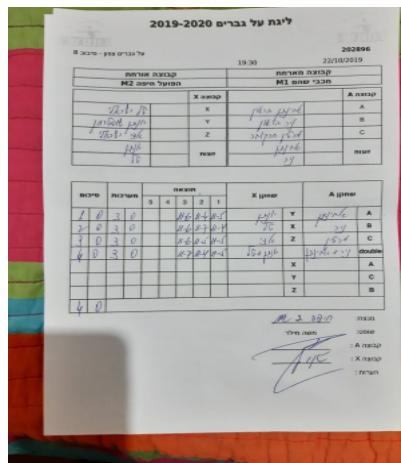

קבוצה אורחת			קבוצה מארחת		
הפועל חיפה M2			מכבי שהם M1		
הפועל חיפה M2		קבוצה X	מכבי שהם M1		קבוצה A
טל ישראלי	651	X	אבינתן בראון	5650	A
יונתן שוסטרמן	745	Y	ניר בראון	1775	B
אדי ישראלי	892	Z	מרטין חרקובר	2193	C
טל ישראלי	651	זוגות	אבינתן בראון	5650	זוגות
יונתן שוסטרמן	745		ניר בראון	1775	

סיכום	מערכות	תוצאה					שחקן X		שחקן A			
		5	4	3	2	1						
1	0	3	0			11/6	11/4	11/5	יונתן שוסטרמן	Y	אבינתן בראון	A
2	0	3	0			11/6	11/7	11/4	טל ישראלי	X	ניר בראון	B
3	0	3	0			11/6	11/5	11/5	אדי ישראלי	Z	מרטין חרקובר	C
4	0	3	0			11/7	11/4	11/5	טל ישראלי/יונתן שוסטרמן	Db	א בראון/ניר בראון	Db
									טל ישראלי	X	אבינתן בראון	A
									יונתן שוסטרמן	Y	מרטין חרקובר	C
									אדי ישראלי	Z	ניר בראון	B
4	0											