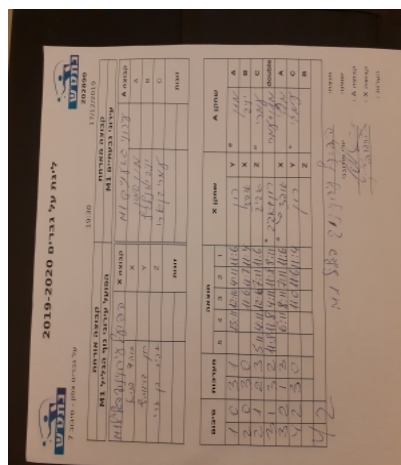

קבוצה אורחת			קבוצה מארחת		
הפועל עירוני נוף הגליל M1			עירוני גבעתיים M1		
הפועל עירוני נוף הגליל M1		קבוצה X	עירוני גבעתיים M1		קבוצה A
אוהד פניאל	891	X	מתן סימון	341	A
רון דידוביץ	881	Y	יניב יאכלביץ	5546	B
אביב בן ארי	524	Z	עמרי בן ארי	894	C
רון דידוביץ	881	זוגות	עמרי בן ארי	894	זוגות
אביב בן ארי	524		מתן סימון	341	

סיכום	מערכות	תוצאה					שחקן X		שחקן A			
		5	4	3	2	1						
1	0	3	1		13/11	12/10	4/11	11/6	רון דידוביץ	Y	מתן סימון	A
2	0	3	0				11/6	11/7	אוהד פניאל	X	יניב יאכלביץ	B
2	1	2	3	5/11	4/11	12/10	7/11	11/6	אביב בן ארי	Z	עמרי בן ארי	C
3	1	3	2	11/8	8/11	11/4	11/8	8/11	רון דידוביץ/א בן ארי	Db	ע בן ארי/מ סימון	Db
3	2	1	3		6/11	8/11	7/11	11/6	אוהד פניאל	X	מתן סימון	A
4	2	3	0			11/0	11/6	11/4	רון דידוביץ	Y	עמרי בן ארי	C
									אביב בן ארי	Z	יניב יאכלביץ	B
4	2											

מנצח: הפועל עירוני נוף הגליל M1
 שופט: יורי פודובני
 קבוצה A: עירוני גבעתיים M1
 קבוצה X: הפועל עירוני נוף הגליל M1
 הערות: