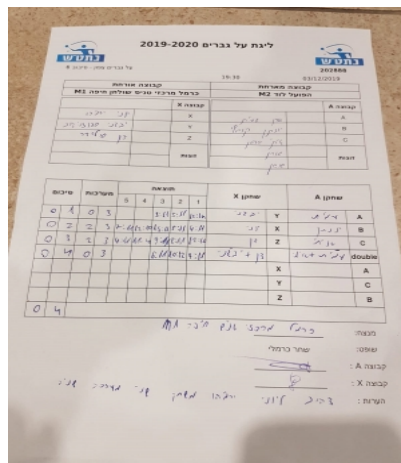

קבוצה אורחת			קבוצה מארחת		
כרמל מרכזי טניס שולחן חיפה M1			הפועל לוד M2		
הפועל לוד M2		קבוצה X	כרמל מרכזי טניס שולחן חיפה M1		קבוצה A
יוני ירמיהו	845	X	עמית גורן	676	A
יבגני ספוזניקוב	523	Y	יונתן קוחלי	653	B
דן סולודר	752	Z	איתי שושן	2625	C
דן סולודר	752	זוגות	עמית גורן	676	זוגות
יבגני ספוזניקוב	523		איתי שושן	2625	

סיכום	מערכות	תוצאה					שחקן X		שחקן A			
		5	4	3	2	1						
0	1	0	3			3/11	5/11	12/14	יבגני ספוזניקוב	Y	עמית גורן	A
0	2	2	3	7/11	12/10	13/11	5/11	4/11	יוני ירמיהו	X	יונתן קוחלי	B
0	3	2	3	4/11	11/4	9/11	8/11	12/10	דן סולודר	Z	איתי שושן	C
0	4	0	3			6/11	10/12	9/11	דן סולודר/י ספוזניקוב	Db	ע גורן/א שושן	Db
									יוני ירמיהו	X	עמית גורן	A
									יבגני ספוזניקוב	Y	איתי שושן	C
									דן סולודר	Z	יונתן קוחלי	B
0	4											