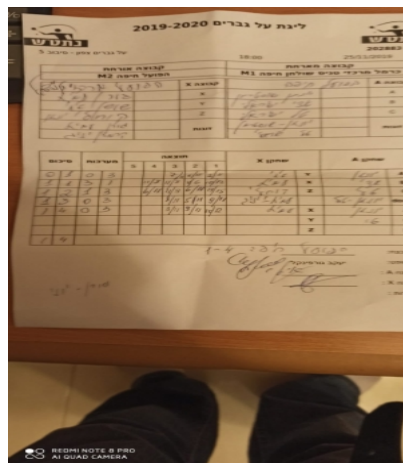

קבוצה אורחת			קבוצה מארחת		
הפועל חיפה M2			כרמל מרכזי טניס שולחן חיפה M1		
M1 כרמל מרכזי טניס שולחן חיפה		קבוצה X	הפועל חיפה M2		קבוצה A
עמית גורן	676	X	יונתן שוסטרמן	745	A
איתי שושן	2625	Y	אדי ישראלי	892	B
יונתן קוחלי	653	Z	טל ישראלי	651	C
יניב קרמזין	685	זוגות	טל ישראלי	651	זוגות
עמית גורן	676		יונתן שוסטרמן	745	

סיכום	מערכות	תוצאה					שחקן X		שחקן A			
		5	4	3	2	1						
0	1	0	3			7/11	6/11	2/11	איתי שושן	Y	יונתן שוסטרמן	A
1	1	3	1		11/8	11/8	11/6	10/12	עמית גורן	X	אדי ישראלי	B
1	2	1	3		6/11	11/9	6/11	13/15	יונתן קוחלי	Z	טל ישראלי	C
1	3	0	3			8/11	5/11	9/11	י קרמזין/ע גורן	Db	טל ישראלי/ שוסטרמן	Db
1	4	0	3			3/11	9/11	10/12	עמית גורן	X	יונתן שוסטרמן	A
									איתי שושן	Y	טל ישראלי	C
									יונתן קוחלי	Z	אדי ישראלי	B
1	4											