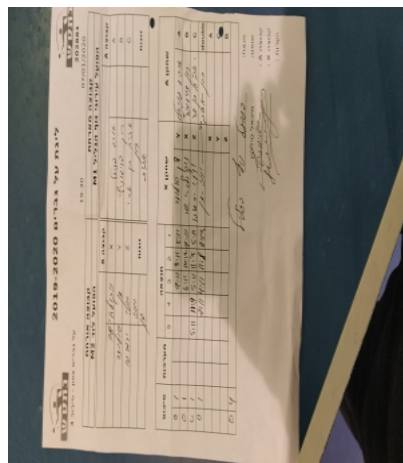

קבוצה אורחת			קבוצה מארחת		
הפועל לוד M2			הפועל עירוני נוף הגליל M1		
הפועל לוד M2		קבוצה X	הפועל עירוני נוף הגליל M1		קבוצה A
ניקולאי שר	877	X	אוהד פניאל	891	A
דן סולודר	752	Y	רון דוידוביץ	881	B
יוני ירמיהו	845	Z	אביב בן ארי	524	C
יוני ירמיהו	845	זוגות	אביב בן ארי	524	זוגות
דן סולודר	752		רון דוידוביץ	881	

סיכום	מערכות	תוצאה					שחקן X		שחקן A			
		5	4	3	2	1						
0	1	0	3			9/11	3/11	5/11	דן סולודר	Y	אוהד פניאל	A
0	2	0	3			6/11	10/12	7/11	ניקולאי שר	X	רון דוידוביץ	B
0	3	2	3	5/11	11/9	5/11	11/7	5/11	יוני ירמיהו	Z	אביב בן ארי	C
0	4	1	3		7/11	4/11	11/8	11/13	יוני ירמיהו/דן סולודר	Db	אביב בן ארי/רון דוידוביץ	Db
									ניקולאי שר	X	אוהד פניאל	A
									דן סולודר	Y	אביב בן ארי	C
									יוני ירמיהו	Z	רון דוידוביץ	B
0	4											

מנצח: הפועל עירוני נוף הגליל M1

שופט: מיכאל טילקין

קבוצה A: הפועל עירוני נוף הגליל M1

קבוצה X: הפועל לוד M2

הערות: