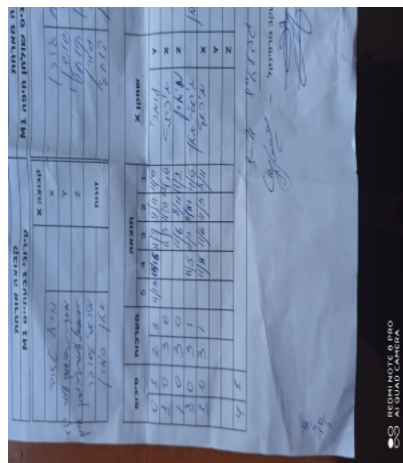

קבוצה אורחת			קבוצה מארחת		
עירוני גבעתיים M1			כרמל מרכזי טניס שולחן חיפה M1		
עירוני גבעתיים M1		קבוצה X	כרמל מרכזי טניס שולחן חיפה M1		קבוצה A
מיכאל טאובר	853	X	עמית גורן	676	A
עמרי בן ארי	894	Y	איתי שושן	2625	B
מתן סימון	341	Z	יונתן קוחלי	653	C
מיכאל טאובר	853	זוגות	עמית גורן	676	זוגות
מתן סימון	341		יונתן קוחלי	653	

סיכום	מערכות	תוצאה					שחקן X		שחקן A			
		5	4	3	2	1						
0	1	2	3	11/13	13/15	11/7	9/11	11/9	עמרי בן ארי	Y	עמית גורן	A
1	1	3	0			11/3	11/9	12/10	מיכאל טאובר	X	איתי שושן	B
2	1	3	0			11/6	11/8	11/2	מתן סימון	Z	יונתן קוחלי	C
3	1	3	1		11/5	11/3	9/11	11/9	מ טאובר/מ סימון	Db	ע גורן/י קוחלי	Db
4	1	3	1		11/8	11/6	11/3	8/11	מיכאל טאובר	X	עמית גורן	A
									עמרי בן ארי	Y	יונתן קוחלי	C
									מתן סימון	Z	איתי שושן	B
4	1											